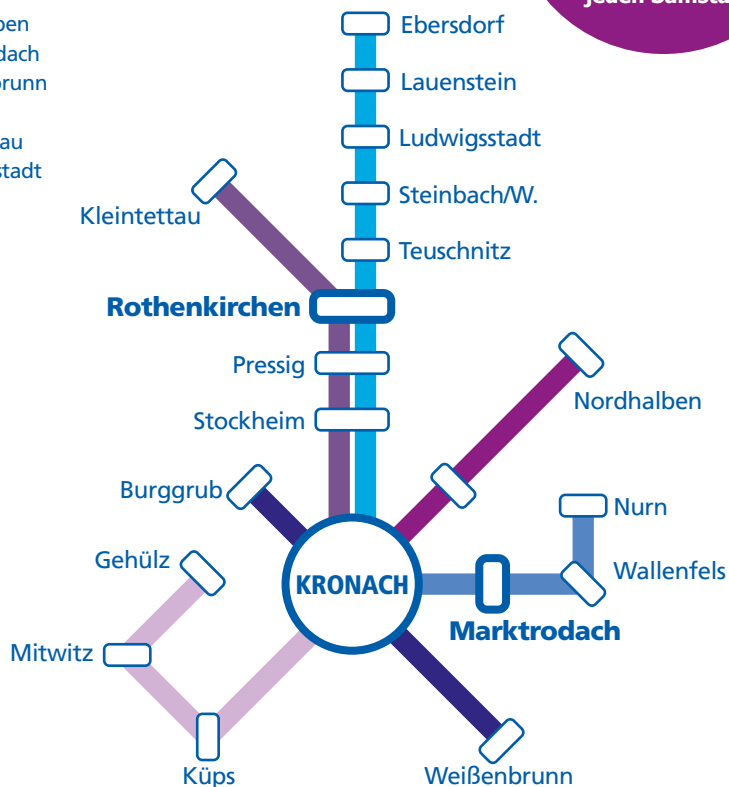

# Die neuen Nachtlinien im Landkreis Kronach

**Spätere  
Abfahrts-  
zeiten**

Ab dem **02.09.2017**  
jeden Samstag

- Nordhalben
- Marktrodach
- Weißenbrunn
- Mitwitz
- Kleintettau
- Ludwigsstadt

## N Linie Kleintettau

Immer Samstags			
Kleintettau	21:10		
Tettau Hauptstr.	21:14		
Alexanderhütte	21:17		
Sattelgrund Ortsmitte	21:19		
Sattelgrund Fa. Rebhan	21:20		
Schauberg	21:24		
Langenau	21:28		
Kehlbach	21:34		
Buchbach	21:39		
Windheim Ortsmitte	21:44		
Hirschfeld	21:49		
Förtchendorf	21:54		
Rothenkirchen Forstamt	22:00	00:00	02:00
Pressig Bahnhof	22:02	00:02	02:03
Neukenroth	22:05	00:05	02:06
Stockheim Bahnhof	22:09	00:09	02:08
Stockheim Tankstelle	22:10	00:10	02:10
Haßlach b. Kronach Nord	22:13	00:13	02:13
Haßlach Abzw. Reitsch	22:15	00:15	02:15
Glosberg	22:17	00:17	02:17
Untergundelsdorf	22:19	00:19	02:19
Knellendorf	22:20	00:20	02:20
Blumau	22:21	00:21	02:21
Kronach Landratsamt	22:22	00:22	02:22
Kronach Busbahnhof Ankunft	22:25	00:25	02:25
Kronach Busbahnhof Abfahrt	22:30	00:30	02:30
Kronach Landratsamt	22:31	00:31	•
Blumau	22:32	00:32	•
Knellendorf	22:33	00:33	•
Untergundelsdorf	22:34	00:34	•
Glosberg	22:36	00:36	•
Haßlach Abzw. Reitsch	22:38	00:38	•
Haßlach b. Kronach Nord	22:40	00:40	•
Stockheim Tankstelle	22:43	00:43	•
Stockheim Bahnhof	22:44	00:44	•
Neukenroth	22:46	00:46	•
Pressig Bahnhof	22:49	00:49	•
Rothenkirchen Forstamt Ankunft	22:53	00:53	02:50
Rothenkirchen Forstamt Abfahrt	22:55	00:55	02:50
Förtchendorf		•	•
Hirschfeld		•	•
Windheim Ortsmitte		•	•
Buchbach		•	•
Kehlbach		•	•
Langenau		•	•
Schauberg		•	•
Sattelgrund Fa. Rebhan		•	•
Sattelgrund Ortsmitte		•	•
Alexanderhütte		•	•
Tettau Hauptstr.		•	•
Kleintettau		•	•